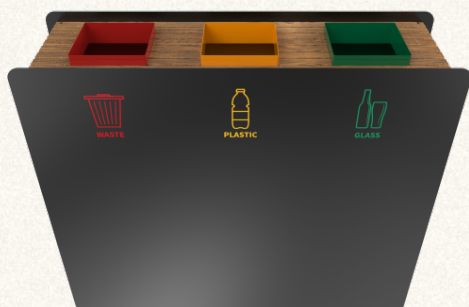

TOLIMA PC geniala pulverbelagda metall- och träåtervinningsfack

§ MATERIAL	Pulverlackerat Stål + Trä
§ SERIE	TOLIMA
§ MILJÖ	Inomhusanvändning · Skyddad utomhus
§ VOLYMER	35L · 60L · 100L
§ ANPASSAD	Kapacitet · Antal behållare · Märkning

§ STANDARD	Inre fästning för påsar	Demonterbart lock

§ TILLVAL	Transporthjul

§ MÅTT

3x35L: 92 × 27 × 83 cm
3x60L: 110 × 33 × 92 cm
3x100L: 131 × 40 × 102 cm
4x35L: 118 × 27 × 83 cm
4x60L: 142 × 33 × 92 cm