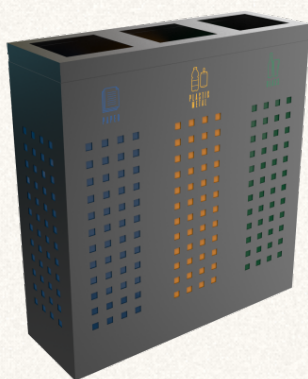

§ N° 1088

ALBRIS PC plåtelektiv papperskorg

§ MATERIAL	Pulverlackerat Stål
§ SERIE	ALBRIS
§ MILJÖ	Inomhusanvändning · Skyddad utomhus
§ VOLYMER	35L · 60L · 100L
§ FÄRG	Komplett produkt · valfri RAL
§ ANPASSAD	Kapacitet · Antal behållare · Märkning

§ STANDARD ☐ Plåttjocklek 1,2 mm ☐ Inre fästning för påsar

§ TILLVAL ☐ Vippbart lock ☐ Låssystem

§ MÅTT

1x35L: 24 × 24 × 75 cm
1x60L: 29 × 29 × 85 cm
1x100L: 34 × 34 × 95 cm
2x35L: 48 × 24 × 75 cm
2x60L: 58 × 29 × 85 cm

§ N° 1096