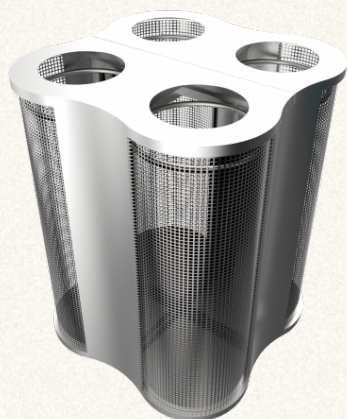

§ N° 1141

POLARIS SSTM elegant symmetrisk form papperskorgen i rostfritt stål

§ MATERIAL	Rostfritt Stål
§ SERIE	POLARIS
§ MILJÖ	Inomhusanvändning · Utomhus alla väder
§ VOLYMER	60L · 100L
§ ANPASSAD	Kapacitet · Antal behållare · Märkning

§ STANDARD	Inre fästning för påsar	Märkning ingår

§ TILLVAL	Transporthjul	Låssystem

§ MÅTT

4x60L: 67 × 67 × 85 cm

4x100L: 78 × 78 × 95 cm