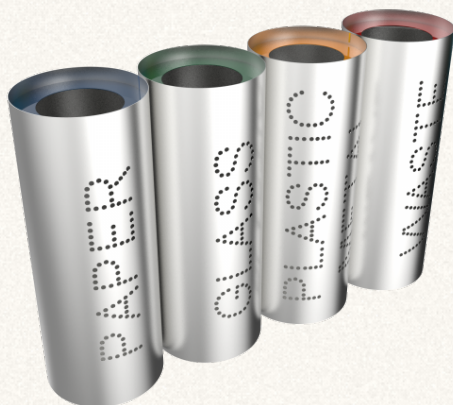

§ MÅTT

3x35L:	79 × 26 × 75 cm
3x60L:	97 × 32 × 85 cm
3x100L:	118 × 39 × 95 cm
4x35L:	105 × 26 × 75 cm
4x60L:	129 × 32 × 85 cm

§ N° 852

MUNDIN SST stilfulla modulära stadsrester i rostfritt stål

§ MATERIAL	Rostfritt Stål
§ SERIE	MUNDIN
§ MILJÖ	Inomhusanvändning · Utomhus alla väder
§ VOLYMER	35L · 60L · 100L
§ ANPASSAD	Kapacitet · Antal behållare · Märkning