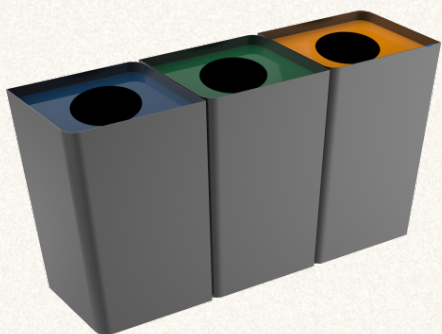

4x100L: 78 × 78 × 95 cm

§ N° 990

POLLUX PC moderna designåtervinningsfack i pulverlackerad metall

§ MATERIAL	Pulverlackerat Stål
§ SERIE	POLLUX
§ MILJÖ	Inomhusanvändning · Skyddad utomhus
§ VOLYMER	35L · 60L · 100L
§ ANPASSAD	Kapacitet · Antal behållare · Märkning