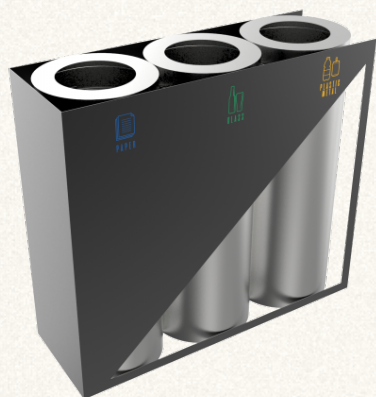

§ N° 929

TRIOLET SST återvinningsfack av rostfritt stål med metallram

§ MATERIAL	Rostfritt Stål + Metall
§ SERIE	TRIOLET
§ MILJÖ	Inomhusanvändning · Utomhus alla väder
§ VOLYMER	35L · 60L · 100L
§ ANPASSAD	Kapacitet · Antal behållare · Märkning

§ STANDARD

Inre fästning för påsar

Demonterbart lock

§ MÅTT

3x35L: 78 × 26 × 75 cm

3x60L: 93 × 32 × 83 cm

3x100L: 120 × 40 × 90 cm

§ N° 13949