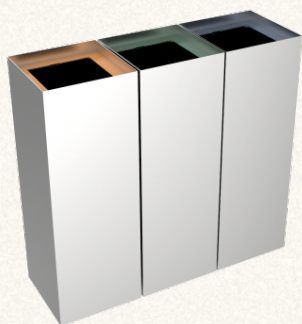

§ N° 958

MEDELE SST moderna stadsresirkulärfack i rostfritt stål för selektivt avfall

§ MATERIAL	Rostfritt Stål
§ SERIE	MEDELE
§ MILJÖ	Inomhusanvändning · Utomhus alla väder
§ VOLYMER	35L · 60L · 100L
§ ANPASSAD	Kapacitet · Antal behållare · Märkning

§ STANDARD	Inre fästning för påsar	Demonterbart lock

§ TILLVAL	Vippbart lock	Låssystem

§ MÅTT

3x35L: 69 × 23 × 75 cm
3x60L: 84 × 28 × 85 cm
3x100L: 99 × 33 × 95 cm

§ N° 5191