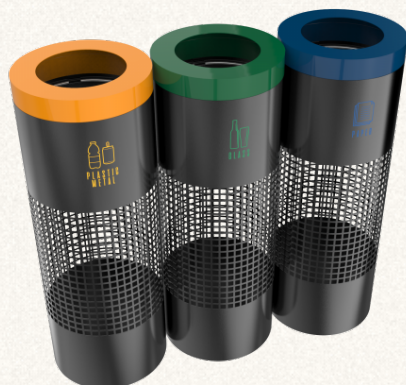

§ N° 1025

BELVEDERE PC

Återvinningstunnor av plåt

§ MATERIAL	Pulverlackerat Stål
§ SERIE	BELVEDERE
§ MILJÖ	Inomhusanvändning · Skyddad utomhus
§ VOLYMER	35L · 60L · 100L
§ ANPASSAD	Kapacitet · Antal behållare · Märkning

§ STANDARD ☐ Inre fästning för påsar ☐ Demonterbart lock

§ TILLVAL ☐ Sammankoppling av behållare

§ MÅTT

3x35L: 78 × 26 × 75 cm

3x60L: 93 × 32 × 83 cm

3x100L: 120 × 40 × 90 cm

§ N° 1032