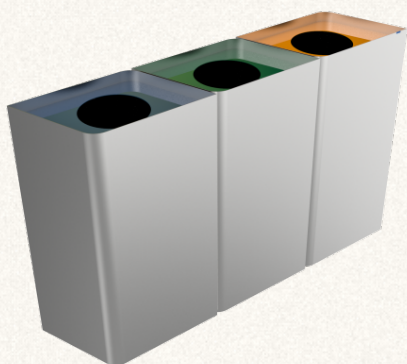

3x60L: 84 × 28 × 85 cm

3x100L: 99 × 33 × 95 cm

§ N° 996

POLLUX SST moderna designåtervinningsfack i rostfritt stål

§ MATERIAL	Rostfritt Stål
§ SERIE	POLLUX
§ MILJÖ	Inomhusanvändning · Utomhus alla väder
§ VOLYMER	35L · 60L · 100L
§ ANPASSAD	Kapacitet · Antal behållare · Märkning