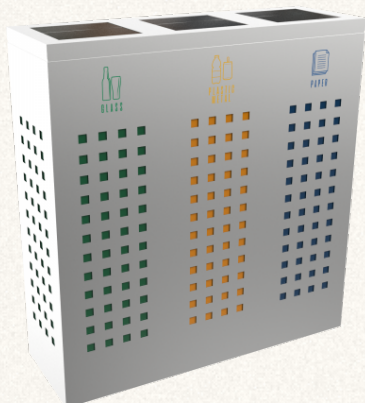

ALBRIS SST Modern rostfria stålkärl

§ MATERIAL	Rostfritt Stål
§ SERIE	ALBRIS
§ MILJÖ	Inomhusanvändning · Utomhus alla väder
§ VOLYMER	35L · 60L · 100L
§ ANPASSAD	Kapacitet · Antal behållare · Märkning

§ STANDARD ☐ Inre fästning för påsar ☐ Demonterbart lock

§ TILLVAL ☐ Vippbart lock ☐ Transporthjul ☐ Låssystem

§ MÅTT

1x35L: 24 × 24 × 75 cm
1x60L: 29 × 29 × 85 cm
1x100L: 34 × 34 × 95 cm
2x35L: 48 × 24 × 75 cm
2x60L: 58 × 29 × 85 cm