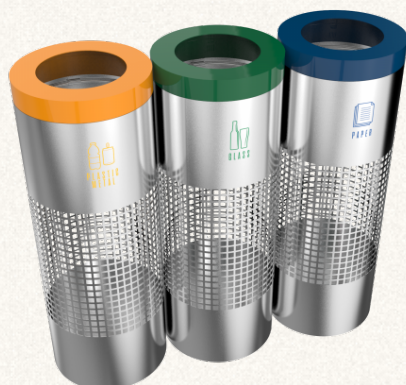

§ STANDARD Inre fästning för påsar Demonterbart lock§ TILLVAL Sammankoppling av behållare

§ MÅTT

3x35L: 78 × 26 × 75 cm

3x60L: 93 × 32 × 83 cm

3x100L: 120 × 40 × 90 cm

§ N° 1032

BELVEDERE SST**Återvinningstunnor av rostfritt**