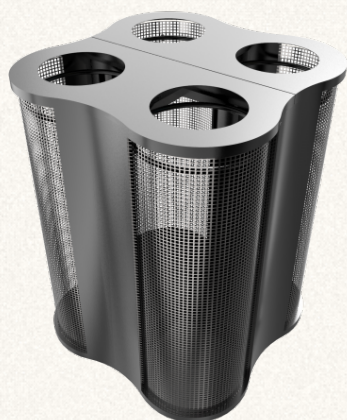

§ N° 1137

POLARIS PCM elegant symmetrisk form papperskorgen i plåt

§ MATERIAL	Pulverlackerat Stål
§ SERIE	POLARIS
§ MILJÖ	Inomhusanvändning · Skyddad utomhus
§ VOLYMER	60L · 100L
§ ANPASSAD	Kapacitet · Antal behållare · Märkning

§ STANDARD	Inre fästning för påsar	Demonterbart lock

§ TILLVAL	Transporthjul	Låssystem

§ MÅTT

4x60L: 67 × 67 × 85 cm

4x100L: 78 × 78 × 95 cm