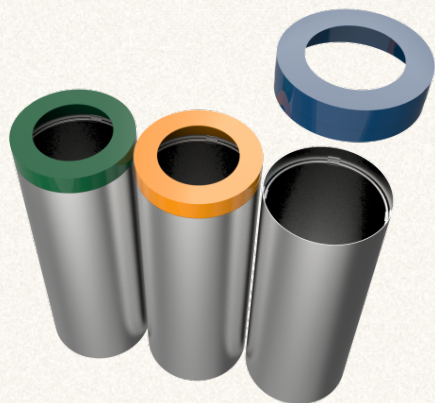

§ N° 1020

STELLA SST futuristiska stilfulla återvinningsfack i rostfritt stål

§ MATERIAL	Rostfritt Stål
§ SERIE	STELLA
§ MILJÖ	Inomhusanvändning · Utomhus alla väder
§ VOLYMER	35L · 60L · 100L
§ ANPASSAD	Kapacitet · Antal behållare · Märkning

§ STANDARD ☐ Inre fästning för påsar ☐ Demonterbart lock

§ TILLVAL ☐ Vippbart lock ☐ Sammankoppling av behållare

§ MÅTT

3x35L: 78 × 26 × 75 cm

3x60L: 93 × 32 × 83 cm

3x100L: 120 × 40 × 90 cm

§ N° 5774