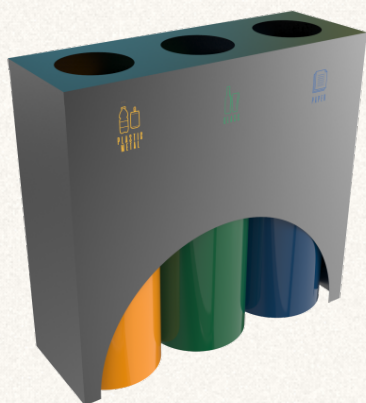

§ STANDARD

Inre fästning för påsar

Demonterbart lock

§ MÅTT

174 × 39 × 97 cm

§ N° 879

ELM PC moderna papperskorgen i plåt

§ MATERIAL	Pulverlackerat Stål
§ SERIE	ELM
§ MILJÖ	Inomhusanvändning · Skyddad utomhus
§ VOLYMER	35L · 60L · 100L
§ ANPASSAD	Kapacitet · Antal behållare · Märkning