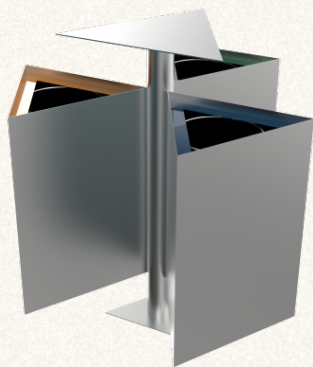

§ N° 1007

ZUPO SST återvinningstunnor av rostfritt stål

§ MATERIAL	Rostfritt Stål
§ SERIE	ZUPO
§ MILJÖ	Inomhusanvändning · Utomhus alla väder
§ VOLUME	35L · 60L
§ ANPASSAD	Kapacitet · Antal behållare · Märkning

§ STANDARD

Inre fästning för påsar

Demonterbart lock

§ MÅTT

3x35L: L 45x70/ H pole 120

3x60L: L 55x80/ H pole 120