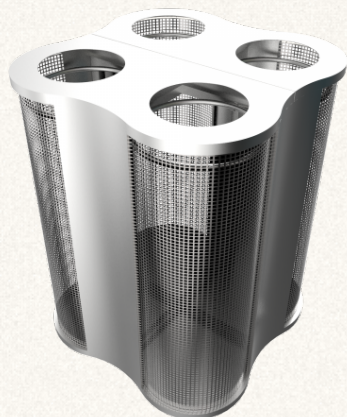

§ STANDARD § OPTIONAL

§ ABMESSUNGEN

4x60L: 67 × 67 × 85 cm

4x100L: 78 × 78 × 95 cm

§ N° 1141

POLARIS SSTM elegante symmetrische Form Papierkorb aus Edelstahl

§ MATERIAL	Edelstahl
§ LINIE	POLARIS
§ UMGEBUNG	Innenbereich · Allwetter-Außenbereich
§ VOLUMEN	60L · 100L
§ ANPASSUNG	Volumen · Behälteranzahl · Beschriftung

§ STANDARD § OPTIONAL

§ ABMESSUNGEN

4x60L: 67 × 67 × 85 cm

4x100L: 78 × 78 × 95 cm

§ N° 990

POLLUX PC futuristisch Recyclingbehälter in modernem Design aus Metall

§ MATERIAL	Pulverbeschichteter Stahl
§ LINIE	POLLUX
§ UMGEBUNG	Innenbereich · Geschützter Außenbereich
§ VOLUMEN	35L · 60L · 100L
§ ANPASSUNG	Volumen · Behälteranzahl · Beschriftung