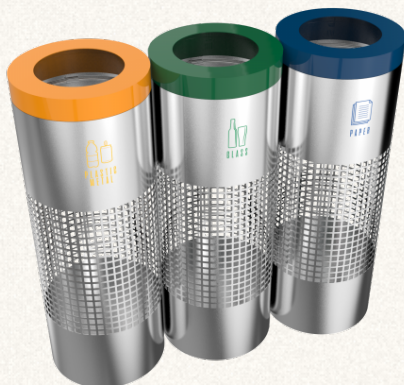

§ STANDARD Innenbefestigung für Müllsäcke§ OPTIONAL Innenbehälter-Verbindung

§ ABMESSUNGEN

3x35L: 78 × 26 × 75 cm

3x60L: 93 × 32 × 83 cm

3x100L: 120 × 40 × 90 cm

§ N° 1032

BELVEDERE SST stilvolle Edelstahl-Papierkörbe