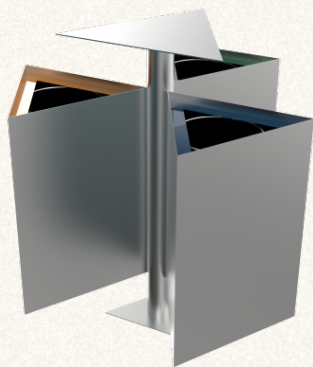

§ N° 1007

ZUPO SST Außenrecyclingbehälter aus Edelstahl

§ MATERIAL	Edelstahl
§ LINIE	ZUPO
§ UMGEBUNG	Innenbereich · Allwetter-Außenbereich
§ VOLUMEN	35L · 60L
§ ANPASSUNG	Volumen · Behälteranzahl · Beschriftung

§ STANDARD Innenbefestigung für Müllsäcke

§ ABMESSUNGEN

3x35L: L 45x70/ H pole 120

3x60L: L 55x80/ H pole 120