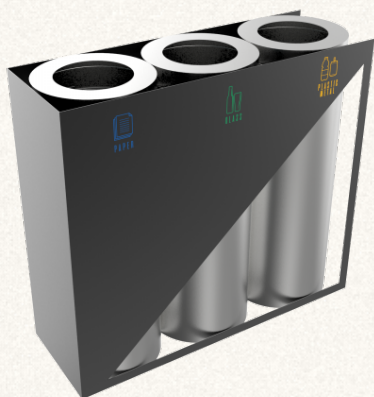

§ N° 929

TRIOLET SST Edelstahl- Mülltrennsystem mit Metallrahmen

§ MATERIAL	Edelstahl + Metall
§ LINIE	TRIOLET
§ UMGEBUNG	Innenbereich · Allwetter-Außenbereich
§ VOLUMEN	35L · 60L · 100L
§ ANPASSUNG	Volumen · Behälteranzahl · Beschriftung

§ STANDARD Innenbefestigung für Müllsäcke

§ ABMESSUNGEN

3x35L: 78 × 26 × 75 cm

3x60L: 93 × 32 × 83 cm

3x100L: 120 × 40 × 90 cm

§ N° 13949