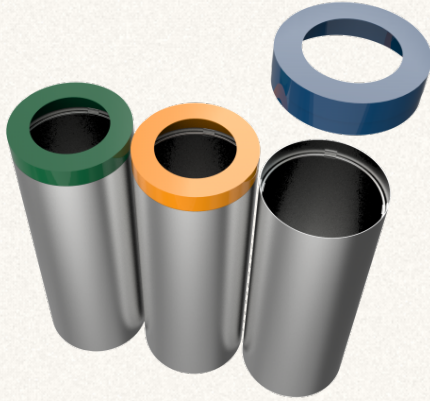

§ STANDARD Innenbefestigung für Müllsäcke§ OPTIONAL Schwenkbarer Einwurfdeckel

§ ABMESSUNGEN

3x35L: 78 × 26 × 75 cm

3x60L: 93 × 32 × 83 cm

3x100L: 120 × 40 × 90 cm

§ N° 1020

STELLA SST runde recyclingbehälter aus Edelstahl