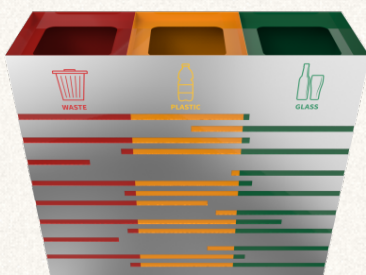

KANDEL SST Abfalleimer aus Edelstahl für die selektive Sammlung von Abfällen

§ MATERIAL	Edelstahl
§ LINIE	KANDEL
§ UMGEBUNG	Innenbereich · Allwetter-Außenbereich
§ VOLUMEN	35L · 60L · 100L
§ ANPASSUNG	Volumen · Behälteranzahl · Beschriftung

§ STANDARD ☐ Innenbefestigung für Müllsäcke

§ OPTIONAL ☐ Schwenkbarer Einwurfdeckel

§ ABMESSUNGEN

3x35L:	76 × 26 × 75 cm
3x60L:	93 × 32 × 85 cm
3x100L:	116 × 39 × 95 cm
4x35L:	104 × 26 × 75 cm
4x60L:	124 × 32 × 85 cm