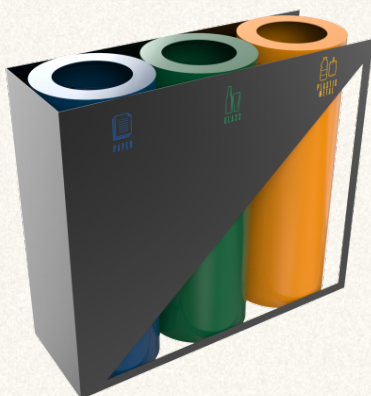

TRIOLET PC Metall Mülltrennsystem modernen Rahmen

§ MATERIAL	Pulverbeschichteter Stahl
§ LINIE	TRIOLET
§ UMGEBUNG	Innenbereich · Geschützter Außenbereich
§ VOLUMEN	35L · 60L · 100L
§ ANPASSUNG	Volumen · Behälteranzahl · Beschriftung

§ STANDARD	Innenbefestigung für Müllsäcke

§ ABMESSUNGEN

3x35L:	78 × 26 × 75 cm
3x60L:	93 × 32 × 83 cm
3x100L:	120 × 40 × 90 cm