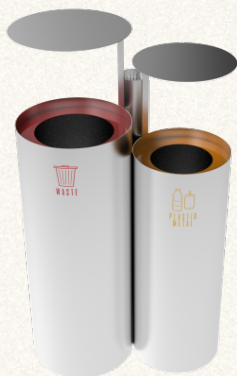

§ N° 8466

NAZAS SST Außen-Edelstahl Recyclingstation mit Aschenbecher

§ MATERIAL	Edelstahl
§ LINIE	NAZAS
§ UMGEBUNG	Innenbereich · Allwetter-Außenbereich
§ VOLUMEN	35L · 60L · 100L
§ ANPASSUNG	Volumen · Behälteranzahl · Beschriftung

§ STANDARD	1,2 mm Stahlwandstärke	Edelstahl AISI 304

§ ABMESSUNGEN
2x35L: Ø0 × 0 cm
2x60L: Ø0 × 0 cm
2x100L: Ø0 × 0 cm

§ N° 7884