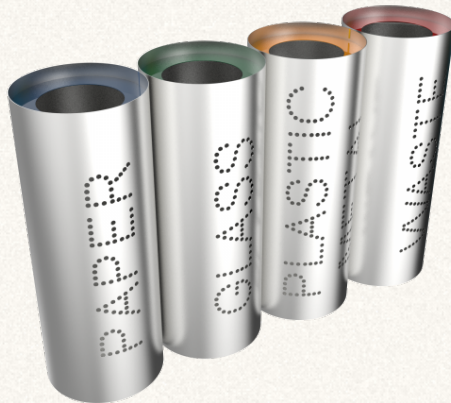

§ N° 852

MUNDIN SST stilvolle modulare städtische Papierkörbe im Edelstahl

§ MATERIAL	Edelstahl
§ LINIE	MUNDIN
§ UMGEBUNG	Innenbereich · Allwetter-Außenbereich
§ VOLUMEN	35L · 60L · 100L
§ ANPASSUNG	Volumen · Behälteranzahl · Beschriftung

§ STANDARD	1,2 mm Stahlwandstärke	Edelstahl AISI 304

§ OPTIONAL	Schwenkbarer Einwurfdeckel	Wandmontage

§ HINWEISE	Laser-gravierte Beschriftung

§ ABMESSUNGEN

3x35L: 90 × 30 × 75 cm
3x60L: 105 × 35 × 85 cm
3x100L: 120 × 40 × 95 cm
4x35L: 120 × 30 × 75 cm
4x60L: 140 × 35 × 85 cm

§ N° 847