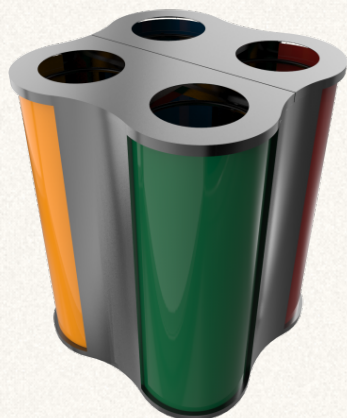

§ N° 1121

POLARIS PC symmetrische Form Papierkorbstation aus Metall

§ MATERIAL	Pulverbeschichteter Stahl
§ LINIE	POLARIS
§ UMGEBUNG	Innenbereich · Geschützter Außenbereich
§ VOLUMEN	60L · 100L
§ ANPASSUNG	Volumen · Behälteranzahl · Beschriftung

§ STANDARD ☐ Innenbefestigung für Müllsäcke

§ OPTIONAL ☐ Schließmechanismus

§ ABMESSUNGEN

4x60L: 67 × 67 × 85 cm

4x100L: 78 × 78 × 95 cm

§ N° 1130