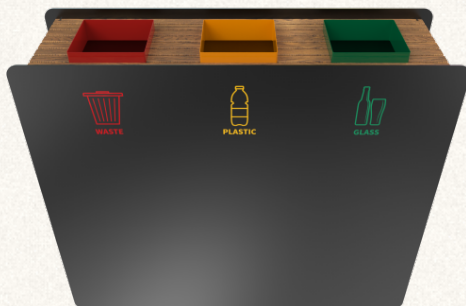

TOLIMA PC raffinierte Metall Mülltrennsysteme- und Holzrecyclingbehälter

§ MATERIAL	Pulverbeschichteter Stahl + Holz
§ LINIE	TOLIMA
§ UMGEBUNG	Innenbereich · Geschützter Außenbereich
§ VOLUMEN	35L · 60L · 100L
§ ANPASSUNG	Volumen · Behälteranzahl · Beschriftung

§ STANDARD ☐ Innenbefestigung für Müllsäcke

§ OPTIONAL ☐ Transportrollen

§ ABMESSUNGEN

3x35L:	92 × 27 × 83 cm
3x60L:	110 × 33 × 92 cm
3x100L:	131 × 40 × 102 cm
4x35L:	118 × 27 × 83 cm
4x60L:	142 × 33 × 92 cm