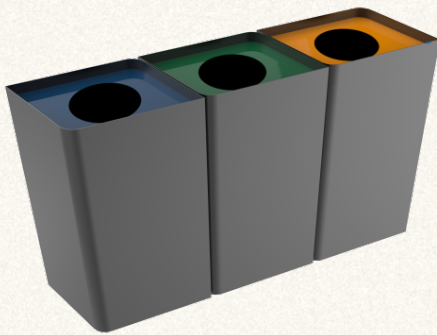

§ STANDARD § OPTIONAL

§ ABMESSUNGEN

4x60L: 67 × 67 × 85 cm

4x100L: 78 × 78 × 95 cm

§ N° 990

POLLUX PC futuristisch Recyclingbehälter in modernem Design aus Metall

§ MATERIAL	Pulverbeschichteter Stahl
§ LINIE	POLLUX
§ UMGEBUNG	Innenbereich · Geschützter Außenbereich
§ VOLUMEN	35L · 60L · 100L
§ ANPASSUNG	Volumen · Behälteranzahl · Beschriftung