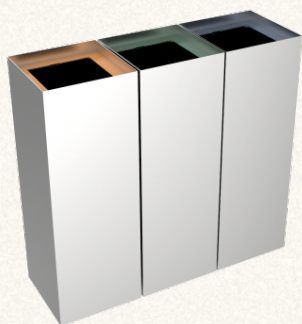

§ N° 958

MEDELE SST moderne Papierkörbe im Edelstahl

§ MATERIAL	Edelstahl
§ LINIE	MEDELE
§ UMGEBUNG	Innenbereich · Allwetter-Außenbereich
§ VOLUMEN	35L · 60L · 100L
§ ANPASSUNG	Volumen · Behälteranzahl · Beschriftung

§ STANDARD Innenbefestigung für Müllsäcke

§ OPTIONAL Schwenkbarer Einwurfdeckel

§ ABMESSUNGEN

3x35L: 69 × 23 × 75 cm

3x60L: 84 × 28 × 85 cm

3x100L: 99 × 33 × 95 cm

§ N° 5191