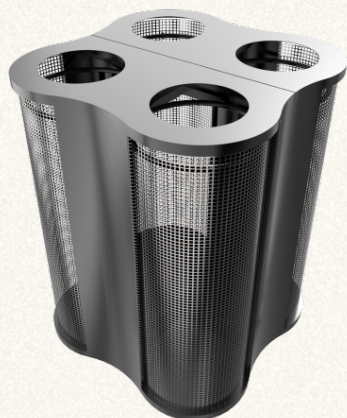

§ N° 1137

POLARIS PCM elegante symmetrische Form Papierkorb aus Metall

§ MATERIAL	Pulverbeschichteter Stahl
§ LINIE	POLARIS
§ UMGEBUNG	Innenbereich · Geschützter Außenbereich
§ VOLUMEN	60L · 100L
§ ANPASSUNG	Volumen · Behälteranzahl · Beschriftung

§ STANDARD

§ OPTIONAL

§ ABMESSUNGEN

4x60L: 67 × 67 × 85 cm

4x100L: 78 × 78 × 95 cm

§ N° 1141