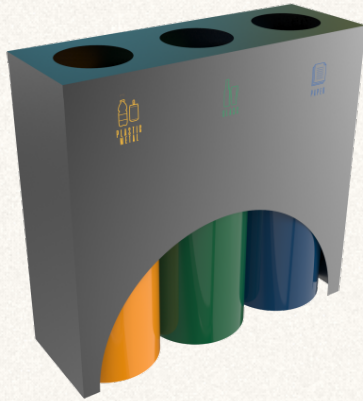

§ N° 879

ELM PC moderne Papierkorbstation aus Metall

§ MATERIAL	Pulverbeschichteter Stahl
§ LINIE	ELM
§ UMGEBUNG	Innenbereich · Geschützter Außenbereich
§ VOLUMEN	35L · 60L · 100L
§ ANPASSUNG	Volumen · Behälteranzahl · Beschriftung

§ STANDARD

§ OPTIONAL

§ ABMESSUNGEN

3x35L: 80 × 27 × 78 cm

3x60L: 95 × 32 × 88 cm

3x100L: 120 × 37 × 98 cm

§ N° 894