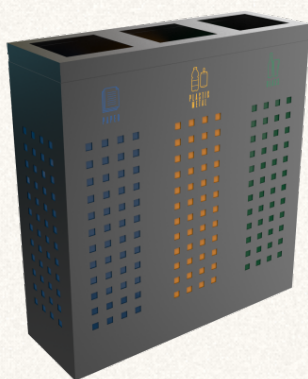

BINSIGNIA[®]
R E C Y C L E I N S T Y L E

KATALOG

2026

DEUTSCH

§ N° 1088

ALBRIS PC moderne recyclingstation aus Metall

§ MATERIAL	Pulverbeschichteter Stahl
§ LINIE	ALBRIS
§ UMGEBUNG	Innenbereich · Geschützter Außenbereich
§ VOLUMEN	35L · 60L · 100L
§ FARBE	Gesamtes Produkt · jede RAL-Farbe
§ ANPASSUNG	Volumen · Behälteranzahl · Beschriftung

§ STANDARD 1,2 mm Stahlwandstärke

§ OPTIONAL Schwenkbarer Einwurfdeckel

§ ABMESSUNGEN

1x35L:	24 × 24 × 75 cm
1x60L:	29 × 29 × 85 cm
1x100L:	34 × 34 × 95 cm
2x35L:	48 × 24 × 75 cm
2x60L:	58 × 29 × 85 cm

§ N° 1096

ALBRIS SST moderne recyclingstation aus Edelstahl

§ MATERIAL	Edelstahl
§ LINIE	ALBRIS
§ UMGEBUNG	Innenbereich · Allwetter-Außenbereich
§ VOLUMEN	35L · 60L · 100L
§ ANPASSUNG	Volumen · Behälteranzahl · Beschriftung