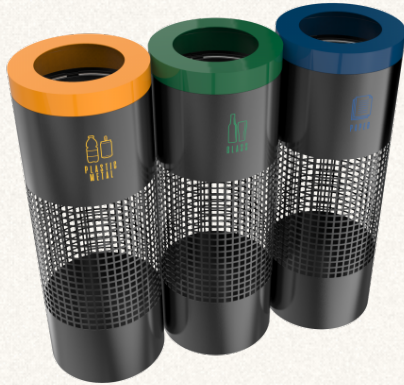

§ N° 1025

BELVEDERE PC stilvolle Blechrecyclingbehälter

§ MATERIAL	Pulverbeschichteter Stahl
§ LINIE	BELVEDERE
§ UMGEBUNG	Innenbereich · Geschützter Außenbereich
§ VOLUMEN	35L · 60L · 100L
§ ANPASSUNG	Volumen · Behälteranzahl · Beschriftung

§ STANDARD ☐ Innenbefestigung für Müllsäcke

§ OPTIONAL ☐ Innenbehälter-Verbindung

§ ABMESSUNGEN

3x35L: 78 × 26 × 75 cm

3x60L: 93 × 32 × 83 cm

3x100L: 120 × 40 × 90 cm

§ N° 1032