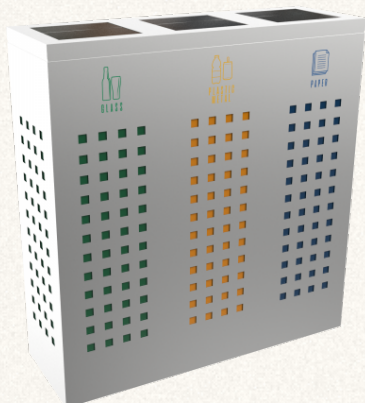

§ STANDARD 1,2 mm Stahlwandstärke

§ OPTIONAL Schwenkbarer Einwurfdeckel

§ ABMESSUNGEN

1x35L:	24 × 24 × 75 cm
1x60L:	29 × 29 × 85 cm
1x100L:	34 × 34 × 95 cm
2x35L:	48 × 24 × 75 cm
2x60L:	58 × 29 × 85 cm

§ N° 1096

ALBRIS SST moderne recyclingstation aus Edelstahl

§ MATERIAL	Edelstahl
§ LINIE	ALBRIS
§ UMGEBUNG	Innenbereich · Allwetter-Außenbereich
§ VOLUMEN	35L · 60L · 100L
§ ANPASSUNG	Volumen · Behälteranzahl · Beschriftung