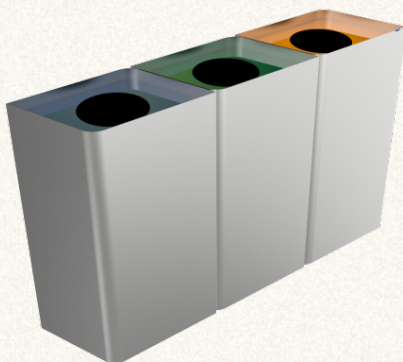

POLLUX SST Recyclingbehälter in modernem Design aus Edelstahl

§ MATERIAL	Edelstahl
§ LINIE	POLLUX
§ UMGEBUNG	Innenbereich · Allwetter-Außenbereich
§ VOLUMEN	35L · 60L · 100L
§ ANPASSUNG	Volumen · Behälteranzahl · Beschriftung

§ STANDARD ☐ Innenbefestigung für Müllsäcke

§ OPTIONAL ☐ Schließmechanismus

§ ABMESSUNGEN

3x35L: 69 × 23 × 75 cm

3x60L: 84 × 28 × 85 cm

3x100L: 99 × 33 × 95 cm