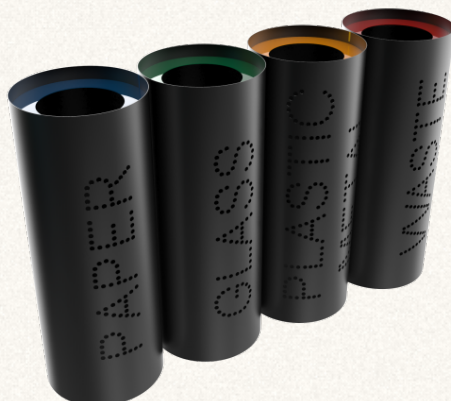

MUNDIN PC stilvolle modulare städtische Papierkörbe aus Metall

§ MATERIAL	Pulverbeschichteter Stahl
§ LINIE	MUNDIN
§ UMGEBUNG	Innenbereich · Geschützter Außenbereich
§ VOLUMEN	35L · 60L · 100L
§ ANPASSUNG	Volumen · Behälteranzahl · Beschriftung

§ STANDARD	1,2 mm Stahlwandstärke

§ OPTIONAL	Schwenkbarer Einwurfdeckel

§ HINWEISE	Laser-gravierte Beschriftung

§ ABMESSUNGEN

3x35L: 90 × 30 × 75 cm
3x60L: 105 × 35 × 85 cm
3x100L: 120 × 40 × 95 cm
4x35L: 120 × 30 × 75 cm
4x60L: 140 × 35 × 85 cm