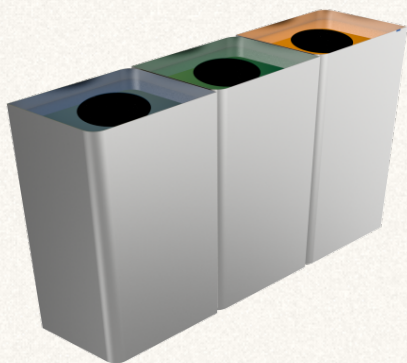

§ N° 996

POLLUX SST bacs de recyclage au design moderne en acier inoxydable

§ MATÉRIAU	Acier Inoxydable
§ LIGNE	POLLUX
§ CADRE	Usage intérieur · Extérieur tout temps
§ CAPACITÉS	35L · 60L · 100L
§ SUR MESURE	Capacité · Nombre de bacs · Marquage

§ STANDARD Fixation interne pour sacs

§ OPTIONNEL Système de verrouillage

§ DIMENSIONS

3x35L: 69 × 23 × 75 cm
3x60L: 84 × 28 × 85 cm
3x100L: 99 × 33 × 95 cm

§ N° 4308