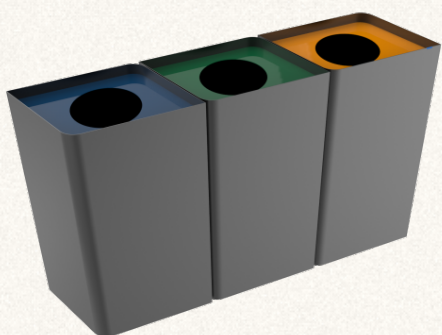

POLLUX PC bacs de recyclage au design moderne en métal laqué

§ MATÉRIAU	Acier Thermolaqué
§ LIGNE	POLLUX
§ CADRE	Usage intérieur · Extérieur protégé
§ CAPACITÉS	35L · 60L · 100L
§ SUR MESURE	Capacité · Nombre de bacs · Marquage

§ STANDARD Fixation interne pour sacs

§ OPTIONNEL Liaison inter-conteneurs

§ DIMENSIONS

3x35L: 69 × 23 × 75 cm

3x60L: 84 × 28 × 85 cm

3x100L: 99 × 33 × 95 cm