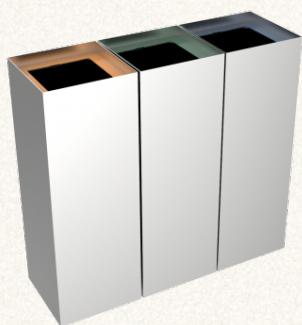

MEDELE SST corbeilles de recyclage urbaines en acier

§ MATÉRIAU	Acier Inoxydable
§ LIGNE	MEDELE
§ CADRE	Usage intérieur · Extérieur tout temps
§ CAPACITÉS	35L · 60L · 100L
§ SUR MESURE	Capacité · Nombre de bacs · Marquage

§ STANDARD Fixation interne pour sacs

§ OPTIONNEL Couvercle basculant

§ DIMENSIONS

3x35L: 69 × 23 × 75 cm
3x60L: 84 × 28 × 85 cm
3x100L: 99 × 33 × 95 cm