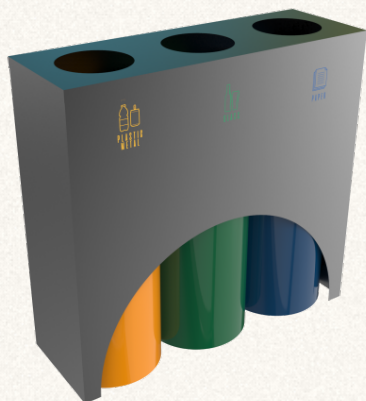

§ N° 879

ELM PC station de recyclage moderne en tôle

§ MATÉRIAU	Acier Thermolaqué
§ LIGNE	ELM
§ CADRE	Usage intérieur · Extérieur protégé
§ CAPACITÉS	35L · 60L · 100L
§ SUR MESURE	Capacité · Nombre de bacs · Marquage

§ STANDARD Fixation interne pour sacs

§ OPTIONNEL Système de verrouillage

§ DIMENSIONS

3x35L: 80 × 27 × 78 cm

3x60L: 95 × 32 × 88 cm

3x100L: 120 × 37 × 98 cm

§ N° 894