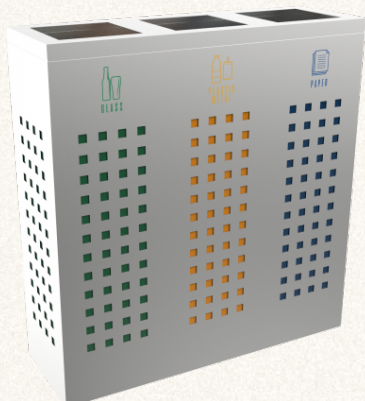

ALBRIS SST corbeille de tri sélectif en acier inoxydable

§ MATÉRIAU	Acier Inoxydable
§ LIGNE	ALBRIS
§ CADRE	Usage intérieur · Extérieur tout temps
§ CAPACITÉS	35L · 60L · 100L
§ SUR MESURE	Capacité · Nombre de bacs · Marquage

§ STANDARD Fixation interne pour sacs

§ OPTIONNEL Couvercle basculant Roulettes de transport

§ DIMENSIONS

1x35L:	24 × 24 × 75 cm
1x60L:	29 × 29 × 85 cm
1x100L:	34 × 34 × 95 cm
2x35L:	48 × 24 × 75 cm
2x60L:	58 × 29 × 85 cm