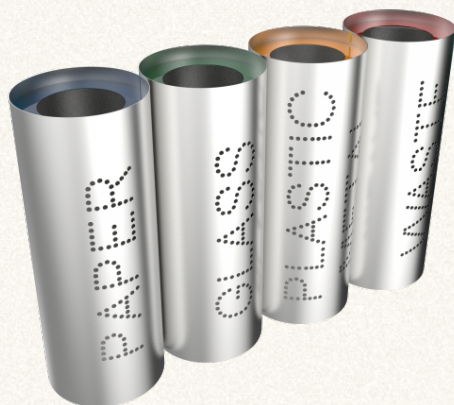

§ N° 852

MUNDIN SST bacs de recyclage en acier inoxydable élégants et stylés

§ MATÉRIAU	Acier Inoxydable
§ LIGNE	MUNDIN
§ CADRE	Usage intérieur · Extérieur tout temps
§ CAPACITÉS	35L · 60L · 100L
§ SUR MESURE	Capacité · Nombre de bacs · Marquage

§ STANDARD

§ OPTIONNEL

§ NOTES

§ DIMENSIONS

3x35L: 90 × 30 × 75 cm
3x60L: 105 × 35 × 85 cm
3x100L: 120 × 40 × 95 cm
4x35L: 120 × 30 × 75 cm
4x60L: 140 × 35 × 85 cm