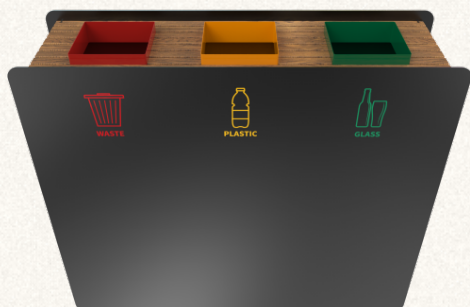

§ N° 6155

TOLIMA PC ingénieux bacs de recyclage du bois et du métal

§ MATÉRIAU	Acier Thermolaqué + Bois
§ LIGNE	TOLIMA
§ CADRE	Usage intérieur · Extérieur protégé
§ CAPACITÉS	35L · 60L · 100L
§ SUR MESURE	Capacité · Nombre de bacs · Marquage

§ STANDARD Fixation interne pour sacs

§ OPTIONNEL Roulettes de transport

§ DIMENSIONS

3x35L: 92 × 27 × 83 cm

3x60L: 110 × 33 × 92 cm

3x100L: 131 × 40 × 102 cm

4x35L: 118 × 27 × 83 cm

4x60L: 142 × 33 × 92 cm