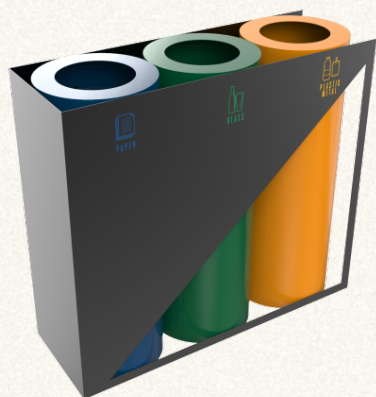

§ N° 919

TRIOLET PC bacs de recyclage en métal laqué avec cadre métallique

§ MATÉRIAU	Acier Thermolaqué
§ LIGNE	TRIOLET
§ CADRE	Usage intérieur · Extérieur protégé
§ CAPACITÉS	35L · 60L · 100L
§ SUR MESURE	Capacité · Nombre de bacs · Marquage

§ STANDARD Fixation interne pour sacs

§ DIMENSIONS

3x35L:	78 × 26 × 75 cm
3x60L:	93 × 32 × 83 cm
3x100L:	120 × 40 × 90 cm

§ N° 929