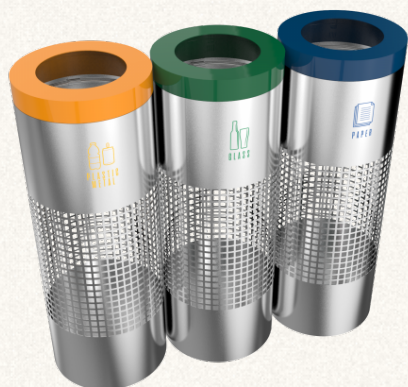

BELVEDERE SST bacs de recyclage contemporains en acier inoxydable

§ MATÉRIAU	Acier Inoxydable
§ LIGNE	BELVEDERE
§ CADRE	Usage intérieur · Extérieur tout temps
§ CAPACITÉS	35L · 60L · 100L
§ SUR MESURE	Capacité · Nombre de bacs · Marquage

§ STANDARD Fixation interne pour sacs

§ OPTIONNEL Liaison inter-conteneurs

§ DIMENSIONS

3x35L: 78 × 26 × 75 cm

3x60L: 93 × 32 × 83 cm

3x100L: 120 × 40 × 90 cm