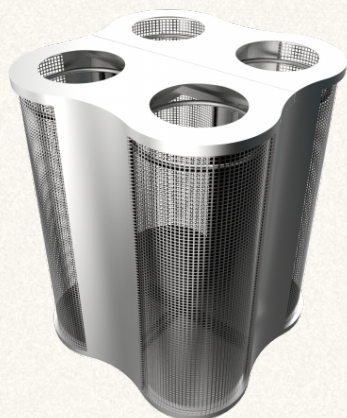

§ N° 1141

POLARIS SSTM poubelle de recyclage élégante de forme symétrique en acier

§ MATÉRIAU	Acier Inoxydable
§ LIGNE	POLARIS
§ CADRE	Usage intérieur · Extérieur tout temps
§ CAPACITÉS	60L · 100L
§ SUR MESURE	Capacité · Nombre de bacs · Marquage

§ STANDARD Fixation interne pour sacs

§ OPTIONNEL Roulettes de transport

§ DIMENSIONS

4x60L: 67 × 67 × 85 cm

4x100L: 78 × 78 × 95 cm

§ N° 990