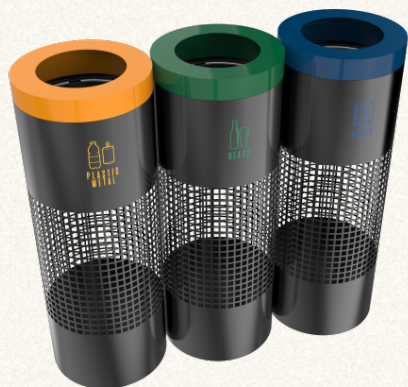

§ N° 1025

BELVEDERE PC bacs de recyclage contemporains en métal laqué

§ MATÉRIAU	Acier Thermolaqué
§ LIGNE	BELVEDERE
§ CADRE	Usage intérieur · Extérieur protégé
§ CAPACITÉS	35L · 60L · 100L
§ SUR MESURE	Capacité · Nombre de bacs · Marquage

§ STANDARD Fixation interne pour sacs

§ OPTIONNEL Liaison inter-conteneurs

§ DIMENSIONS

3x35L: 78 × 26 × 75 cm

3x60L: 93 × 32 × 83 cm

3x100L: 120 × 40 × 90 cm

§ N° 1032