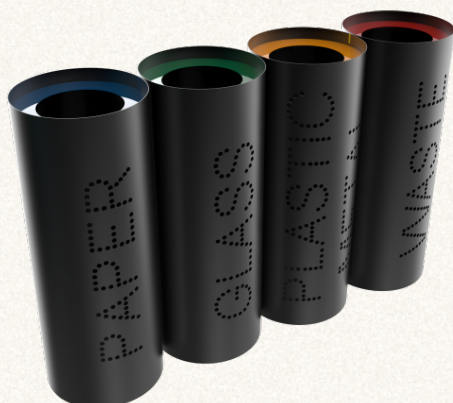

§ STANDARD 1.2mm steel body thickness

§ OPTIONAL Flippable lid Wall mounting

§ NOTES Laser-cut lettering

§ DIMENSIONS

3x35L: 90 × 30 × 75 cm
 3x60L: 105 × 35 × 85 cm
 3x100L: 120 × 40 × 95 cm
 4x35L: 120 × 30 × 75 cm
 4x60L: 140 × 35 × 85 cm