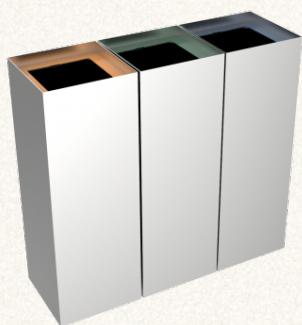

§ OPTIONAL	Flippable lid	Lock mechanism
------------	---------------	----------------

§ DIMENSIONS

3x35L: 69 × 23 × 75 cm
 3x60L: 84 × 28 × 85 cm
 3x100L: 99 × 33 × 95 cm

§ N° 958

MEDELE SST modern urban recycle bins in stainless steel