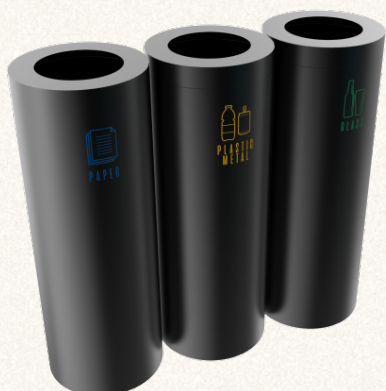

STELLA PC coșuri rotunde de gunoi din metal pentru colectare selectivă

§ MATERIAL	Oțel Vopsit în Câmp Electrostatic + Metal
§ LINIE	STELLA
§ MEDIU	Utilizare interioară · Exterior protejat
§ CAPACITĂȚI	35L · 60L · 100L
§ LA COMANDĂ	Capacitate · Numărul de coșuri din set · Etichetare

§ STANDARD ☐ Inele de fixare internă pentru saci

§ OPȚIONAL

☐ Capac oscilobatant

☐ Conectare între coșuri

§ DIMENSIUNI

3x35L: 78 × 26 × 75 cm
3x60L: 93 × 32 × 83 cm
3x100L: 120 × 40 × 90 cm