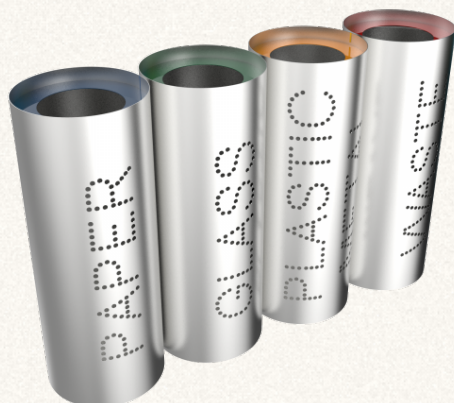

§ N° 852

MUNDIN SST coșuri modulare elegante pentru reciclare deșeuri din metal vopsit

§ MATERIAL	Oțel Inoxidabil
§ LINIE	MUNDIN
§ MEDIU	Utilizare interioară · Exterior toate condițiile
§ CAPACITĂȚI	35L · 60L · 100L
§ LA COMANDĂ	Capacitate · Numărul de coșuri din set · Etichetare

§ STANDARD

§ OPȚIONAL

§ NOTE

§ DIMENSIUNI

3x35L: 90 × 30 × 75 cm
3x60L: 105 × 35 × 85 cm
3x100L: 120 × 40 × 95 cm
4x35L: 120 × 30 × 75 cm
4x60L: 140 × 35 × 85 cm