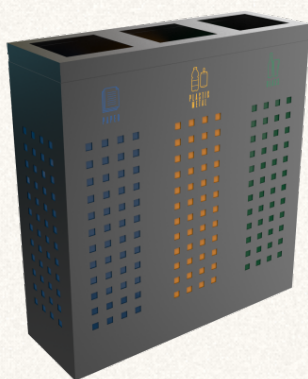

§ N° 1088

ALBRIS PC coș gunoi colectare selectivă din metal

§ MATERIAL	Oțel Vopsit în Câmp Electrostatic
§ LINIE	ALBRIS
§ MEDIU	Utilizare interioară · Exterior protejat
§ CAPACITĂȚI	35L · 60L · 100L
§ CULOARE	Produs integral · orice RAL
§ LA COMANDĂ	Capacitate · Numărul de coșuri din set · Etichetare

§ STANDARD

§ OPȚIONAL

§ DIMENSIUNI

1x35L: 24 × 24 × 75 cm
1x60L: 29 × 29 × 85 cm
1x100L: 34 × 34 × 95 cm
2x35L: 48 × 24 × 75 cm
2x60L: 58 × 29 × 85 cm

§ N° 1096