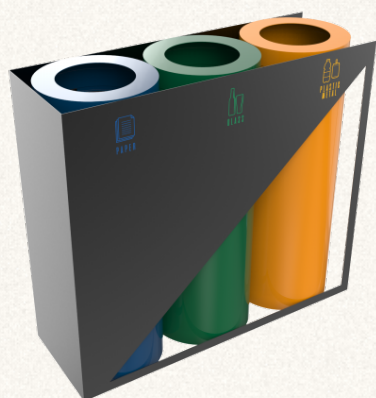

TRIOLET PC coșuri moderne de reciclare din metal cu rama

§ MATERIAL	Oțel Vopsit în Câmp Electrostatic
§ LINIE	TRIOLET
§ MEDIU	Utilizare interioară · Exterior protejat
§ CAPACITĂȚI	35L · 60L · 100L
§ LA COMANDĂ	Capacitate · Numărul de coșuri din set · Etichetare

§ STANDARD ☐ Inele de fixare internă pentru saci

§ DIMENSIUNI

3x35L: 78 × 26 × 75 cm
3x60L: 93 × 32 × 83 cm
3x100L: 120 × 40 × 90 cm