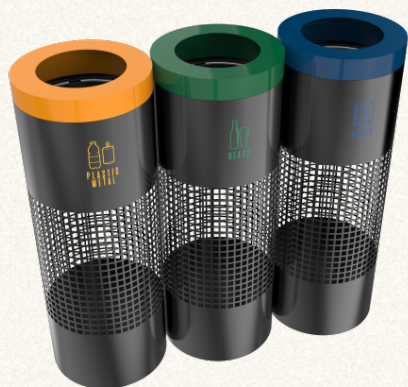

§ DIMENSIUNI

1x60L: 33 × 38 × 115 cm
 1x100L: 40 × 45 × 125 cm
 2x60L: 66 × 38 × 115 cm
 2x100L: 80 × 45 × 125 cm
 3x60L: 98 × 38 × 115 cm

§ N° 1025

BELVEDERE PC coșuri moderne selective din metal

§ MATERIAL	Oțel Vopsit în Câmp Electrostatic
§ LINIE	BELVEDERE
§ MEDIU	Utilizare interioară · Exterior protejat
§ CAPACITĂȚI	35L · 60L · 100L
§ LA COMANDĂ	Capacitate · Numărul de coșuri din set · Etichetare