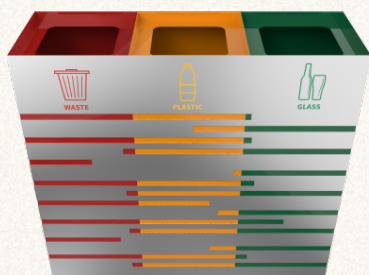

KANDEL SST coșuri de gunoi din inox pentru colectarea selectivă a deșeurilor

§ MATERIAL	Oțel Inoxidabil
§ LINIE	KANDEL
§ MEDIU	Utilizare interioară · Exterior toate condițiile
§ CAPACITĂȚI	35L · 60L · 100L
§ LA COMANDĂ	Capacitate · Numărul de coșuri din set · Etichetare

§ STANDARD Inele de fixare internă pentru saci

§ OPȚIONAL Capac oscilobatant Roți de transport

§ DIMENSIUNI

3x35L: 76 × 26 × 75 cm
3x60L: 93 × 32 × 85 cm
3x100L: 116 × 39 × 95 cm
4x35L: 104 × 26 × 75 cm
4x60L: 124 × 32 × 85 cm