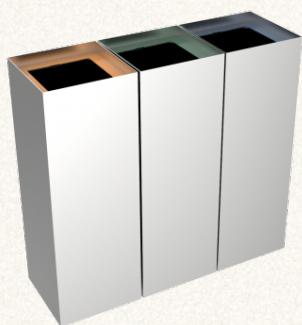

MEDELE SST coșuri moderne pentru colectare selectivă din inox

§ MATERIAL	Oțel Inoxidabil
§ LINIE	MEDELE
§ MEDIU	Utilizare interioară · Exterior toate condițiile
§ CAPACITĂȚI	35L · 60L · 100L
§ LA COMANDĂ	Capacitate · Numărul de coșuri din set · Etichetare

§ STANDARD ☐ Inele de fixare internă pentru saci

§ OPȚIONAL ☐ Capac oscilobatant ☐ Încuietoare

§ DIMENSIUNI

3x35L: 69 × 23 × 75 cm
3x60L: 84 × 28 × 85 cm
3x100L: 99 × 33 × 95 cm