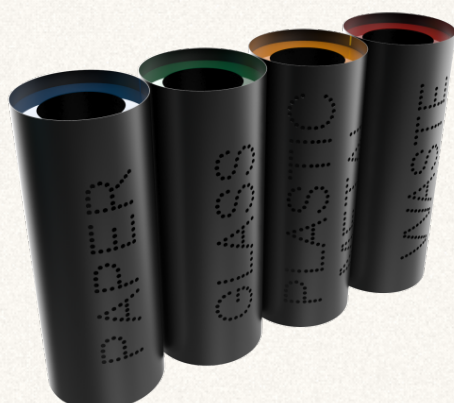

§ N° 847

MUNDIN PC coșuri modulare elegante pentru reciclare deșeuri din metal vopsit

§ MATERIAL	Oțel Vopsit în Câmp Electrostatic
§ LINIE	MUNDIN
§ MEDIU	Utilizare interioară · Exterior protejat
§ CAPACITĂȚI	35L · 60L · 100L
§ LA COMANDĂ	Capacitate · Numărul de coșuri din set · Etichetare

§ STANDARD

§ OPȚIONAL

§ NOTE

§ DIMENSIUNI

3x35L: 90 × 30 × 75 cm
3x60L: 105 × 35 × 85 cm
3x100L: 120 × 40 × 95 cm
4x35L: 120 × 30 × 75 cm
4x60L: 140 × 35 × 85 cm