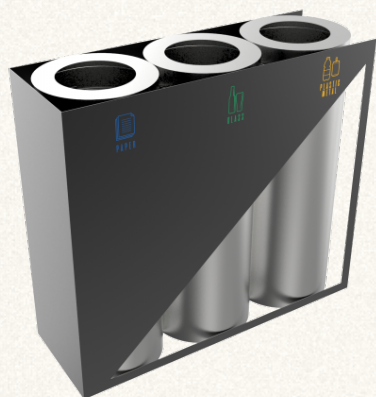

§ N° 929

TRIOLET SST coșuri de reciclare din inox cu rama din metal

§ MATERIAL	Oțel Inoxidabil + Metal
§ LINIE	TRIOLET
§ MEDIU	Utilizare interioară · Exterior toate condițiile
§ CAPACITĂȚI	35L · 60L · 100L
§ LA COMANDĂ	Capacitate · Numărul de coșuri din set · Etichetare

§ STANDARD Inele de fixare internă pentru saci

§ DIMENSIUNI

3x35L: 78 × 26 × 75 cm
3x60L: 93 × 32 × 83 cm
3x100L: 120 × 40 × 90 cm

§ N° 13949