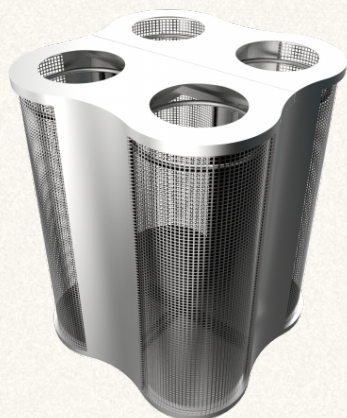

§ N° 1141

POLARIS SSTM coș modern de gunoi din inox pentru sortarea deșeurilor

§ MATERIAL	Oțel Inoxidabil
§ LINIE	POLARIS
§ MEDIU	Utilizare interioară · Exterior toate condițiile
§ CAPACITĂȚI	60L · 100L
§ LA COMANDĂ	Capacitate · Numărul de coșuri din set · Etichetare

§ STANDARD Inele de fixare internă pentru saci

§ OPȚIONAL Roți de transport Încuietoare

§ DIMENSIUNI

4x60L: 67 × 67 × 85 cm

4x100L: 78 × 78 × 95 cm

§ N° 990