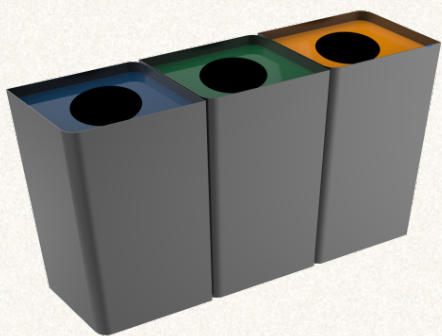

§ DIMENSIUNI

4x60L: 67 × 67 × 85 cm

4x100L: 78 × 78 × 95 cm

§ N° 990

POLLUX PC coșuri moderne pentru colectare selectivă din metal

§ MATERIAL	Oțel Vopsit în Câmp Electrostatic
§ LINIE	POLLUX
§ MEDIU	Utilizare interioară · Exterior protejat
§ CAPACITĂȚI	35L · 60L · 100L
§ LA COMANDĂ	Capacitate · Numărul de coșuri din set · Etichetare