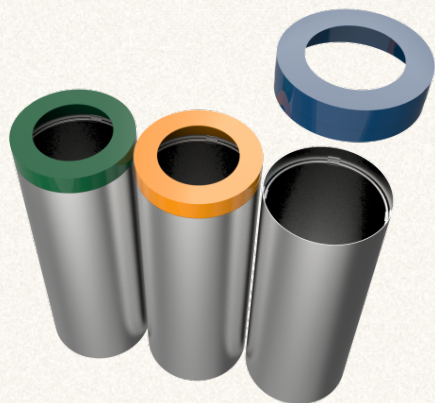

§ STANDARD Inele de fixare internă pentru saci

§ OPȚIONAL

 Capac oscilobatant Conectare între coșuri

§ DIMENSIUNI

3x35L: 78 × 26 × 75 cm
 3x60L: 93 × 32 × 83 cm
 3x100L: 120 × 40 × 90 cm

§ N° 1020

STELLA SST coșuri rotunde de gunoi din inox pentru colectare selectivă