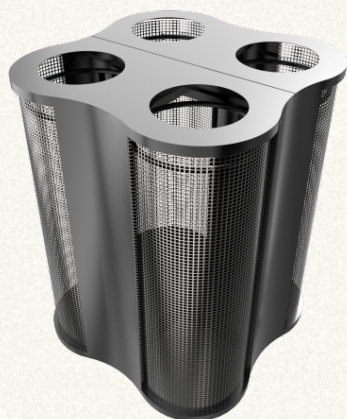

POLARIS PCM coș modern din metal pentru sortarea deșeurilor

§ MATERIAL	Oțel Vopsit în Câmp Electrostatic
§ LINIE	POLARIS
§ MEDIU	Utilizare interioară · Exterior protejat
§ CAPACITĂȚI	60L · 100L
§ LA COMANDĂ	Capacitate · Numărul de coșuri din set · Etichetare

§ STANDARD ☐ Inele de fixare internă pentru saci

§ OPȚIONAL ☐ Roți de transport ☐ Încuietoare

§ DIMENSIUNI

4x60L:	67 × 67 × 85 cm
4x100L:	78 × 78 × 95 cm