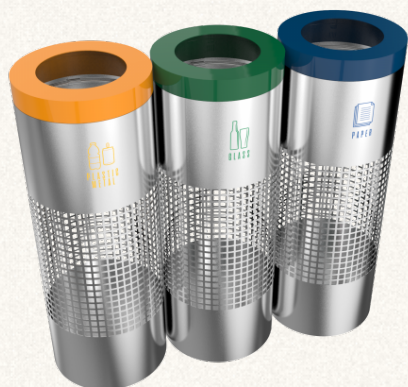

§ DIMENSIUNI

1x60L: 33 × 38 × 115 cm
 1x100L: 40 × 45 × 125 cm
 2x60L: 66 × 38 × 115 cm
 2x100L: 80 × 45 × 125 cm
 3x60L: 98 × 38 × 115 cm

§ N° 1025

BELVEDERE PC coșuri moderne selective din metal

§ MATERIAL	Oțel Vopsit în Câmp Electrostatic
§ LINIE	BELVEDERE
§ MEDIU	Utilizare interioară · Exterior protejat
§ CAPACITĂȚI	35L · 60L · 100L
§ LA COMANDĂ	Capacitate · Numărul de coșuri din set · Etichetare

§ STANDARD Inele de fixare internă pentru saci§ OPȚIONAL Conectare între coșuri

§ DIMENSIUNI

3x35L: 78 × 26 × 75 cm

3x60L: 93 × 32 × 83 cm

3x100L: 120 × 40 × 90 cm

§ N° 1032

BELVEDERE SST coșuri moderne selective din inox