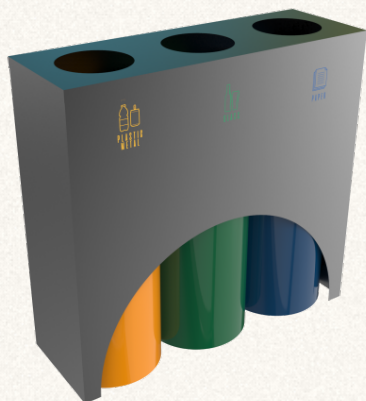

§ N° 879

ELM PC stație de reciclare modernă din metal

§ MATERIAL	Oțel Vopsit în Câmp Electrostatic
§ LINIE	ELM
§ MEDIU	Utilizare interioară · Exterior protejat
§ CAPACITĂȚI	35L · 60L · 100L
§ LA COMANDĂ	Capacitate · Numărul de coșuri din set · Etichetare

§ STANDARD ☐ Inele de fixare internă pentru saci

§ OPȚIONAL ☐ Încuietoare

§ DIMENSIUNI

3x35L: 80 × 27 × 78 cm

3x60L: 95 × 32 × 88 cm

3x100L: 120 × 37 × 98 cm

§ N° 894