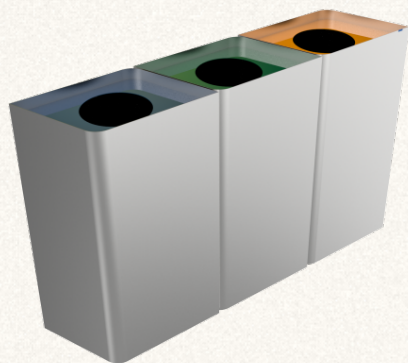

§ DIMENSIUNI

4x60L: 67 × 67 × 85 cm

4x100L: 78 × 78 × 95 cm

§ N° 990

POLLUX PC coșuri moderne pentru colectare selectivă din metal

§ MATERIAL	Oțel Vopsit în Câmp Electrostatic
§ LINIE	POLLUX
§ MEDIU	Utilizare interioară · Exterior protejat
§ CAPACITĂȚI	35L · 60L · 100L
§ LA COMANDĂ	Capacitate · Numărul de coșuri din set · Etichetare

§ STANDARD Inele de fixare internă pentru saci§ OPȚIONAL Conectare între coșuri

§ DIMENSIUNI

3x35L: 69 × 23 × 75 cm

3x60L: 84 × 28 × 85 cm

3x100L: 99 × 33 × 95 cm

§ N° 996

POLLUX SST coșuri moderne pentru colectare selectivă din inox