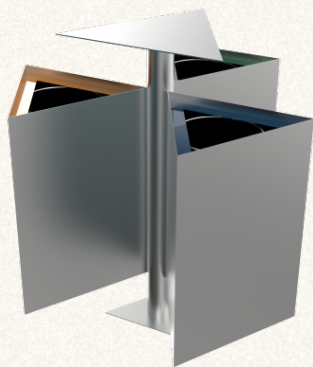

§ N° 1007

ZUPO SST coșuri reciclare din inox pentru exterior

§ MATERIAL	Oțel Inoxidabil
§ LINIE	ZUPO
§ MEDIU	Utilizare interioară · Exterior toate condițiile
§ CAPACITĂȚI	35L · 60L
§ LA COMANDĂ	Capacitate · Numărul de coșuri din set · Etichetare

§ STANDARD Inele de fixare internă pentru saci

§ DIMENSIUNI

3x35L: L 45x70/ H pole 120

3x60L: L 55x80/ H pole 120