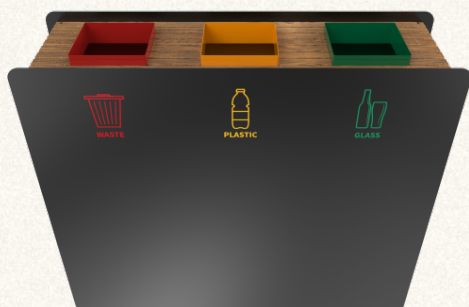

TOLIMA PC coșuri de gunoi pentru colectare selectivă din metal și lemn

§ MATERIAL	Oțel Vopsit în Câmp Electrostatic + Lemn
§ LINIE	TOLIMA
§ MEDIU	Utilizare interioară · Exterior protejat
§ CAPACITĂȚI	35L · 60L · 100L
§ LA COMANDĂ	Capacitate · Numărul de coșuri din set · Etichetare

§ STANDARD Inele de fixare internă pentru saci

§ OPȚIONAL Roți de transport

§ DIMENSIUNI

3x35L:	92 × 27 × 83 cm
3x60L:	110 × 33 × 92 cm
3x100L:	131 × 40 × 102 cm
4x35L:	118 × 27 × 83 cm
4x60L:	142 × 33 × 92 cm