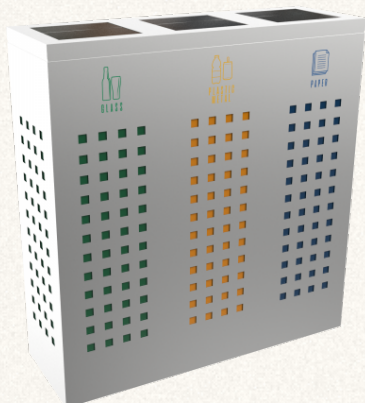

§ STANDARD § OPȚIONAL

§ DIMENSIUNI

1x35L: 24 × 24 × 75 cm
 1x60L: 29 × 29 × 85 cm
 1x100L: 34 × 34 × 95 cm
 2x35L: 48 × 24 × 75 cm
 2x60L: 58 × 29 × 85 cm

§ N° 1096

ALBRIS SST coș gunoi colectare selectivă din inox